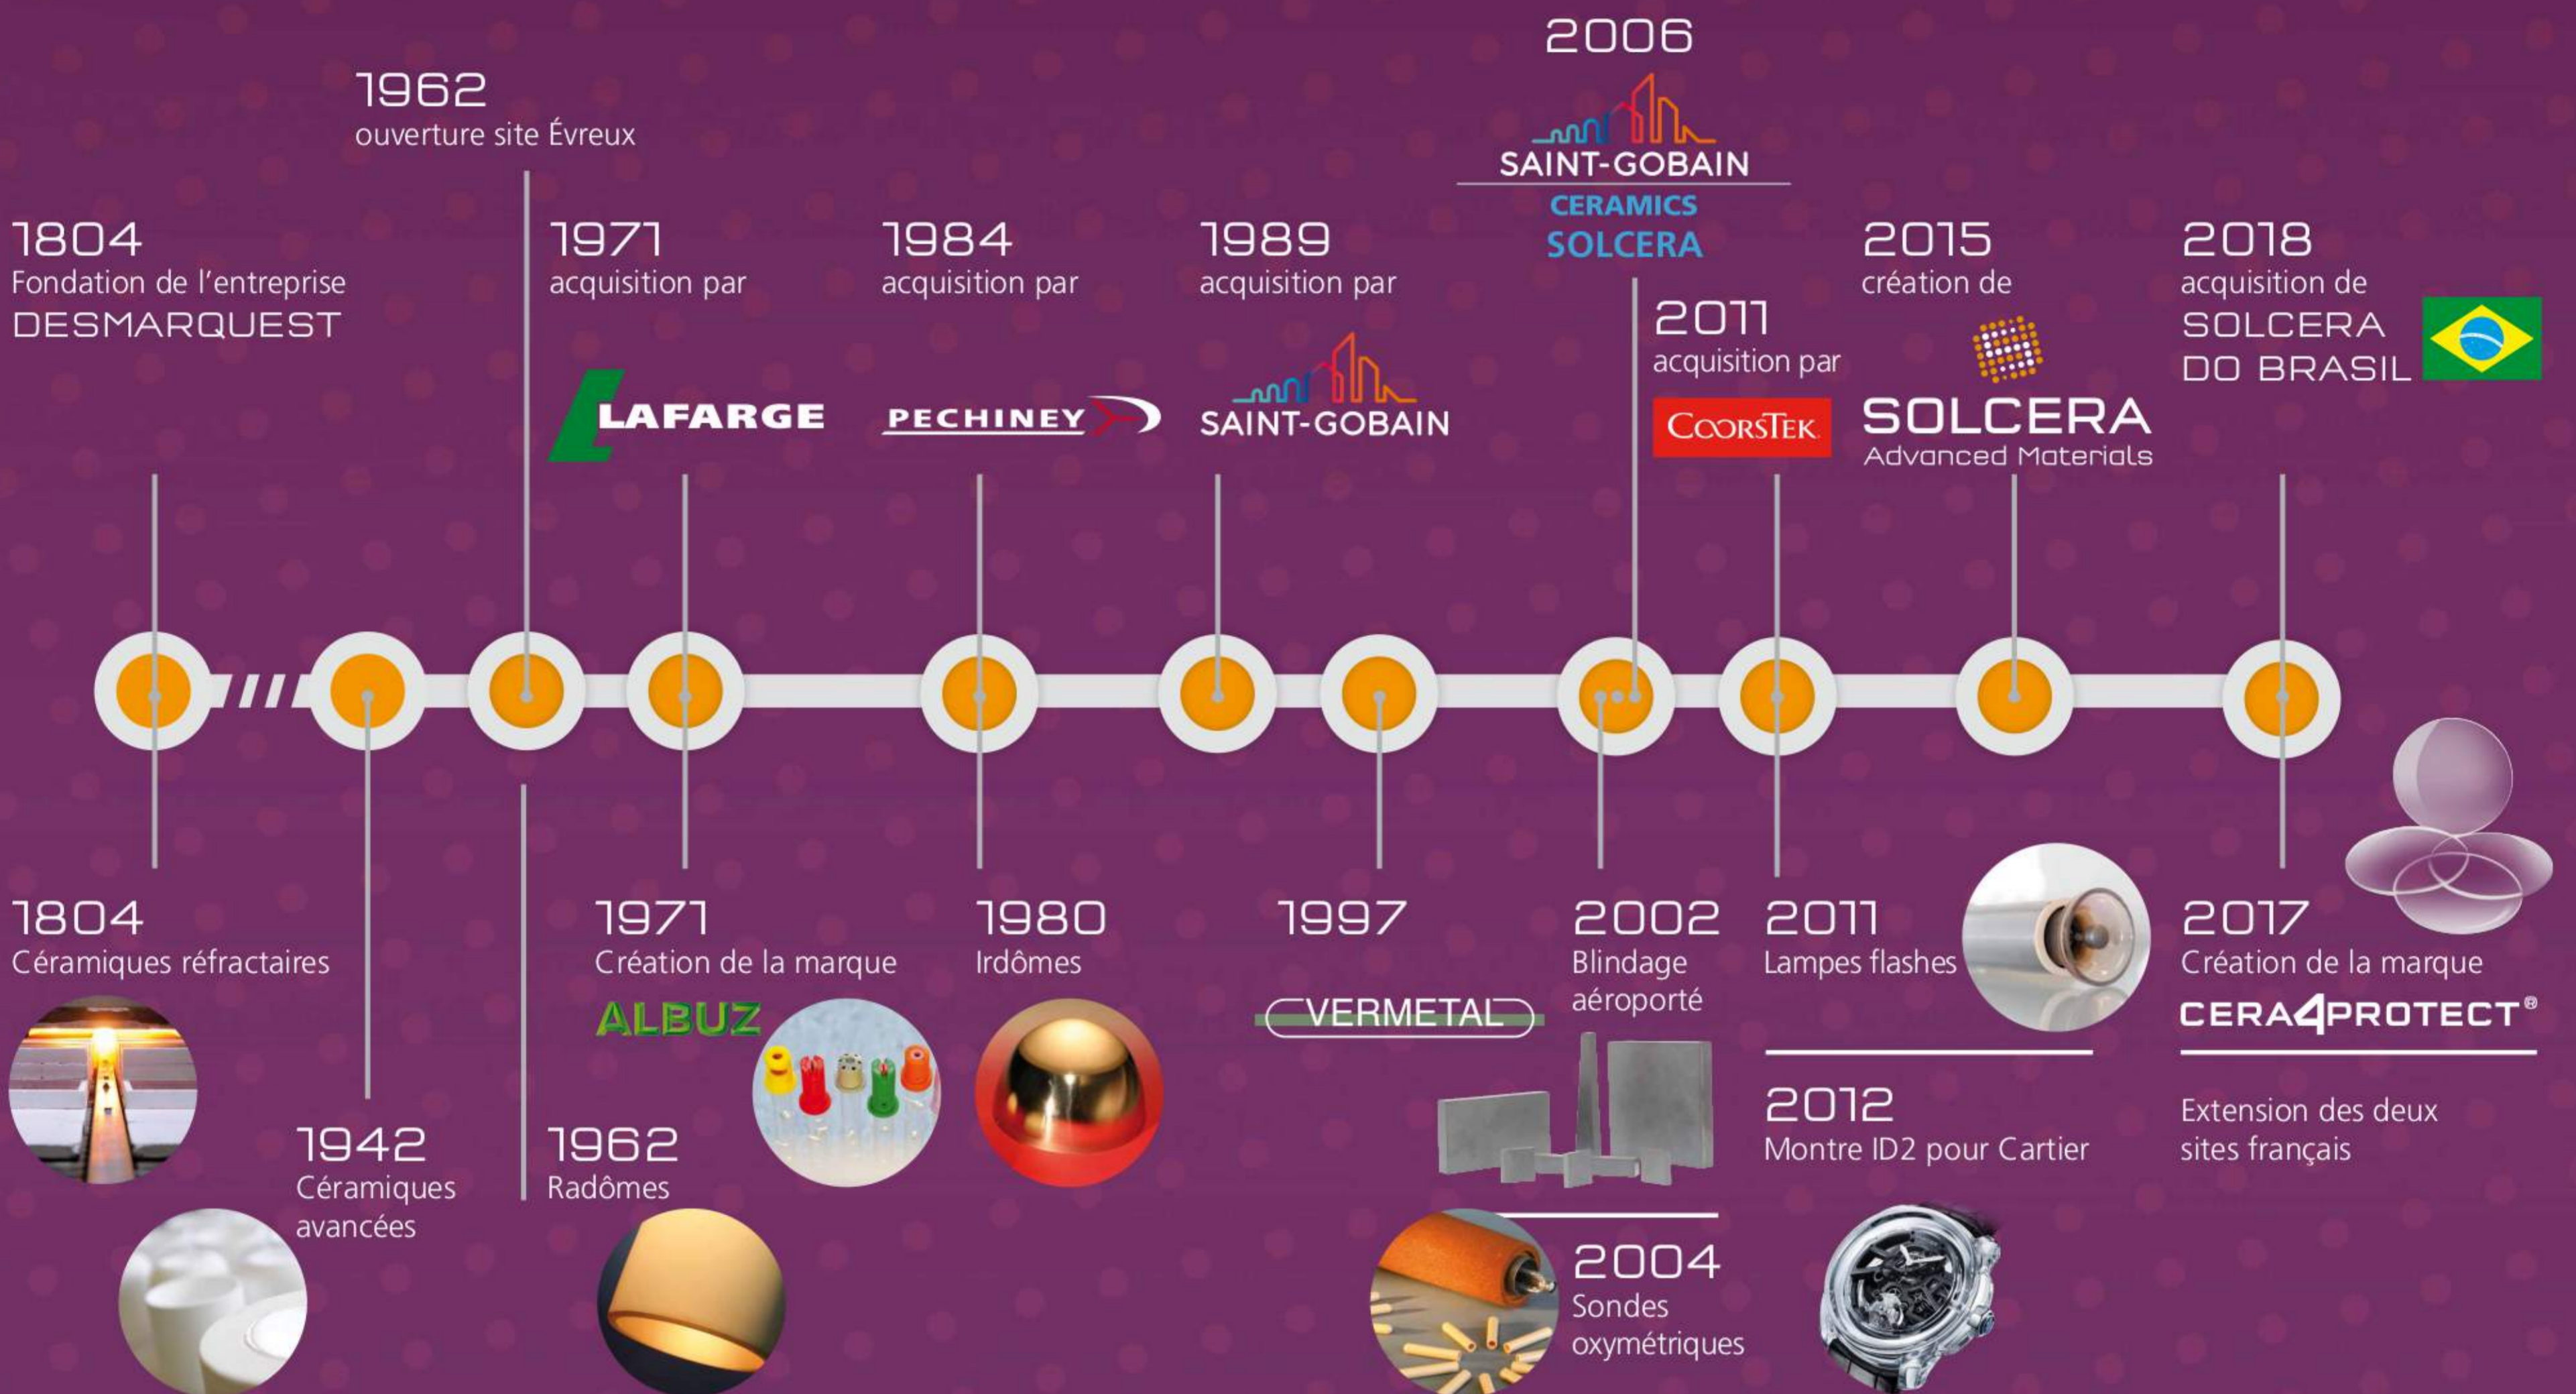

# UN PEU D'HISTOIRE...

## BRÉSIL

### VINHEDO

- 200 employés
- Surface ateliers : 10 000 m<sup>2</sup>
- Céramiques techniques
- Buses et accessoires de pulvérisation