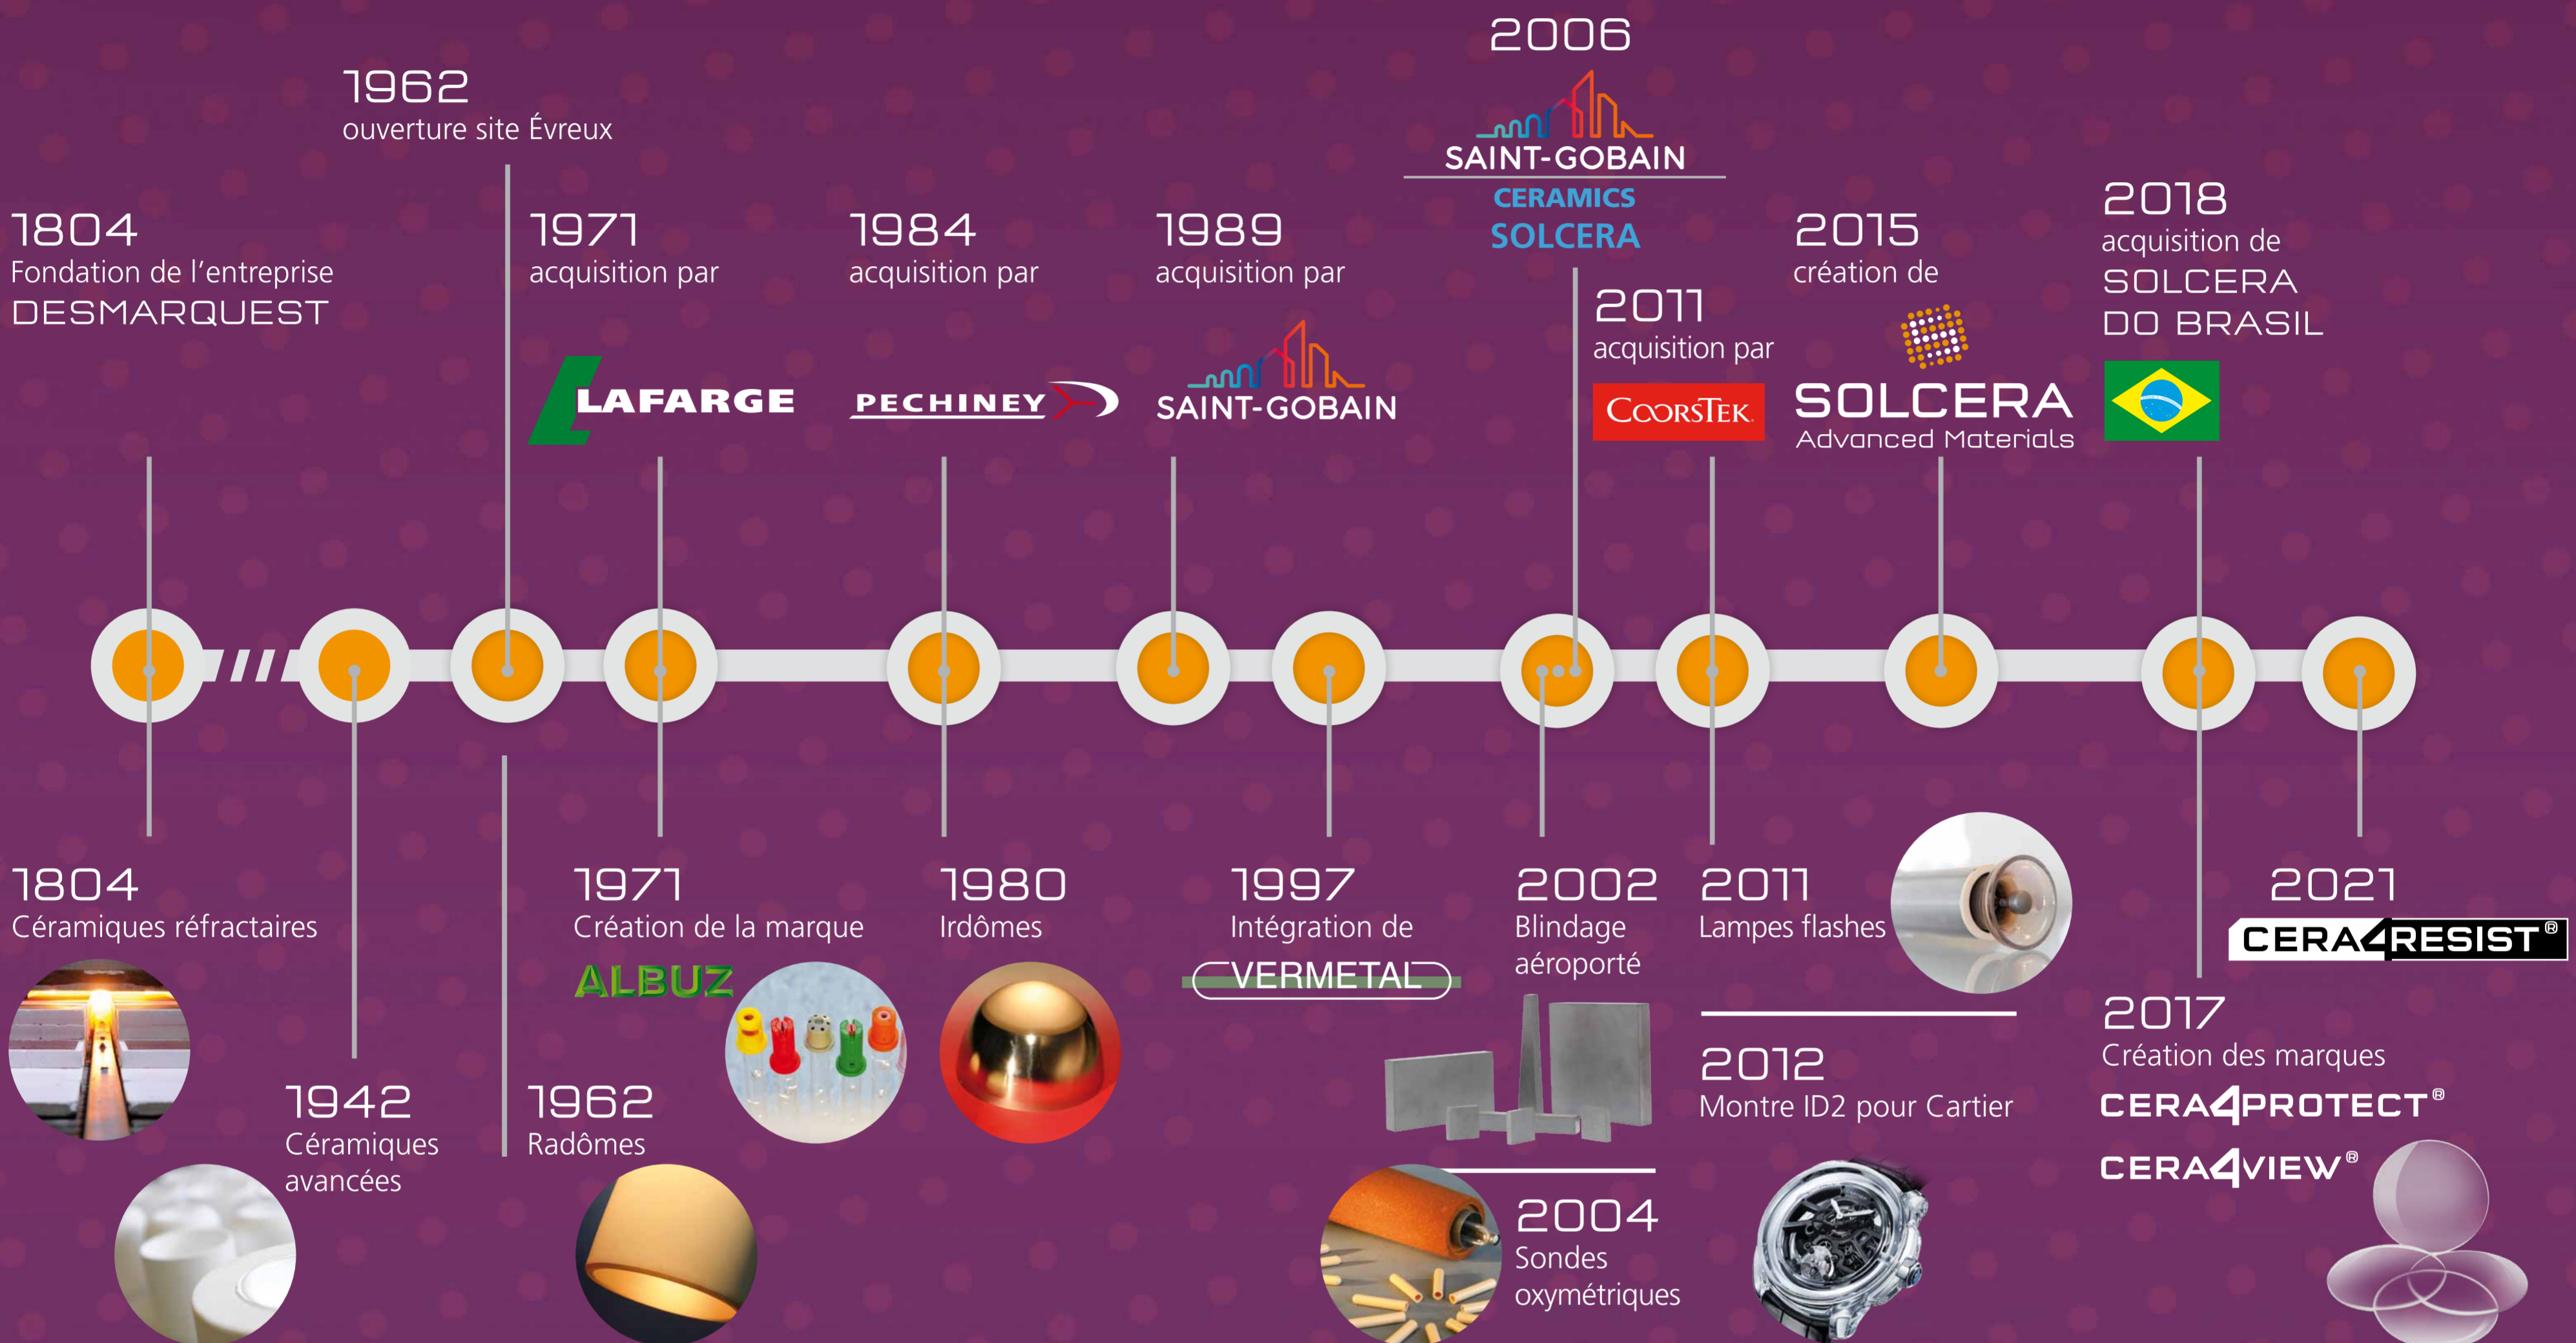

# UN PEU D'HISTOIRE...

## BRÉSIL

### SOLUTIONS CÉRAMIQUE ÉVREUX

- Surface ateliers : 9 000 m<sup>2</sup>
- Plateforme matériaux et technologie céramique
- Centre R&D